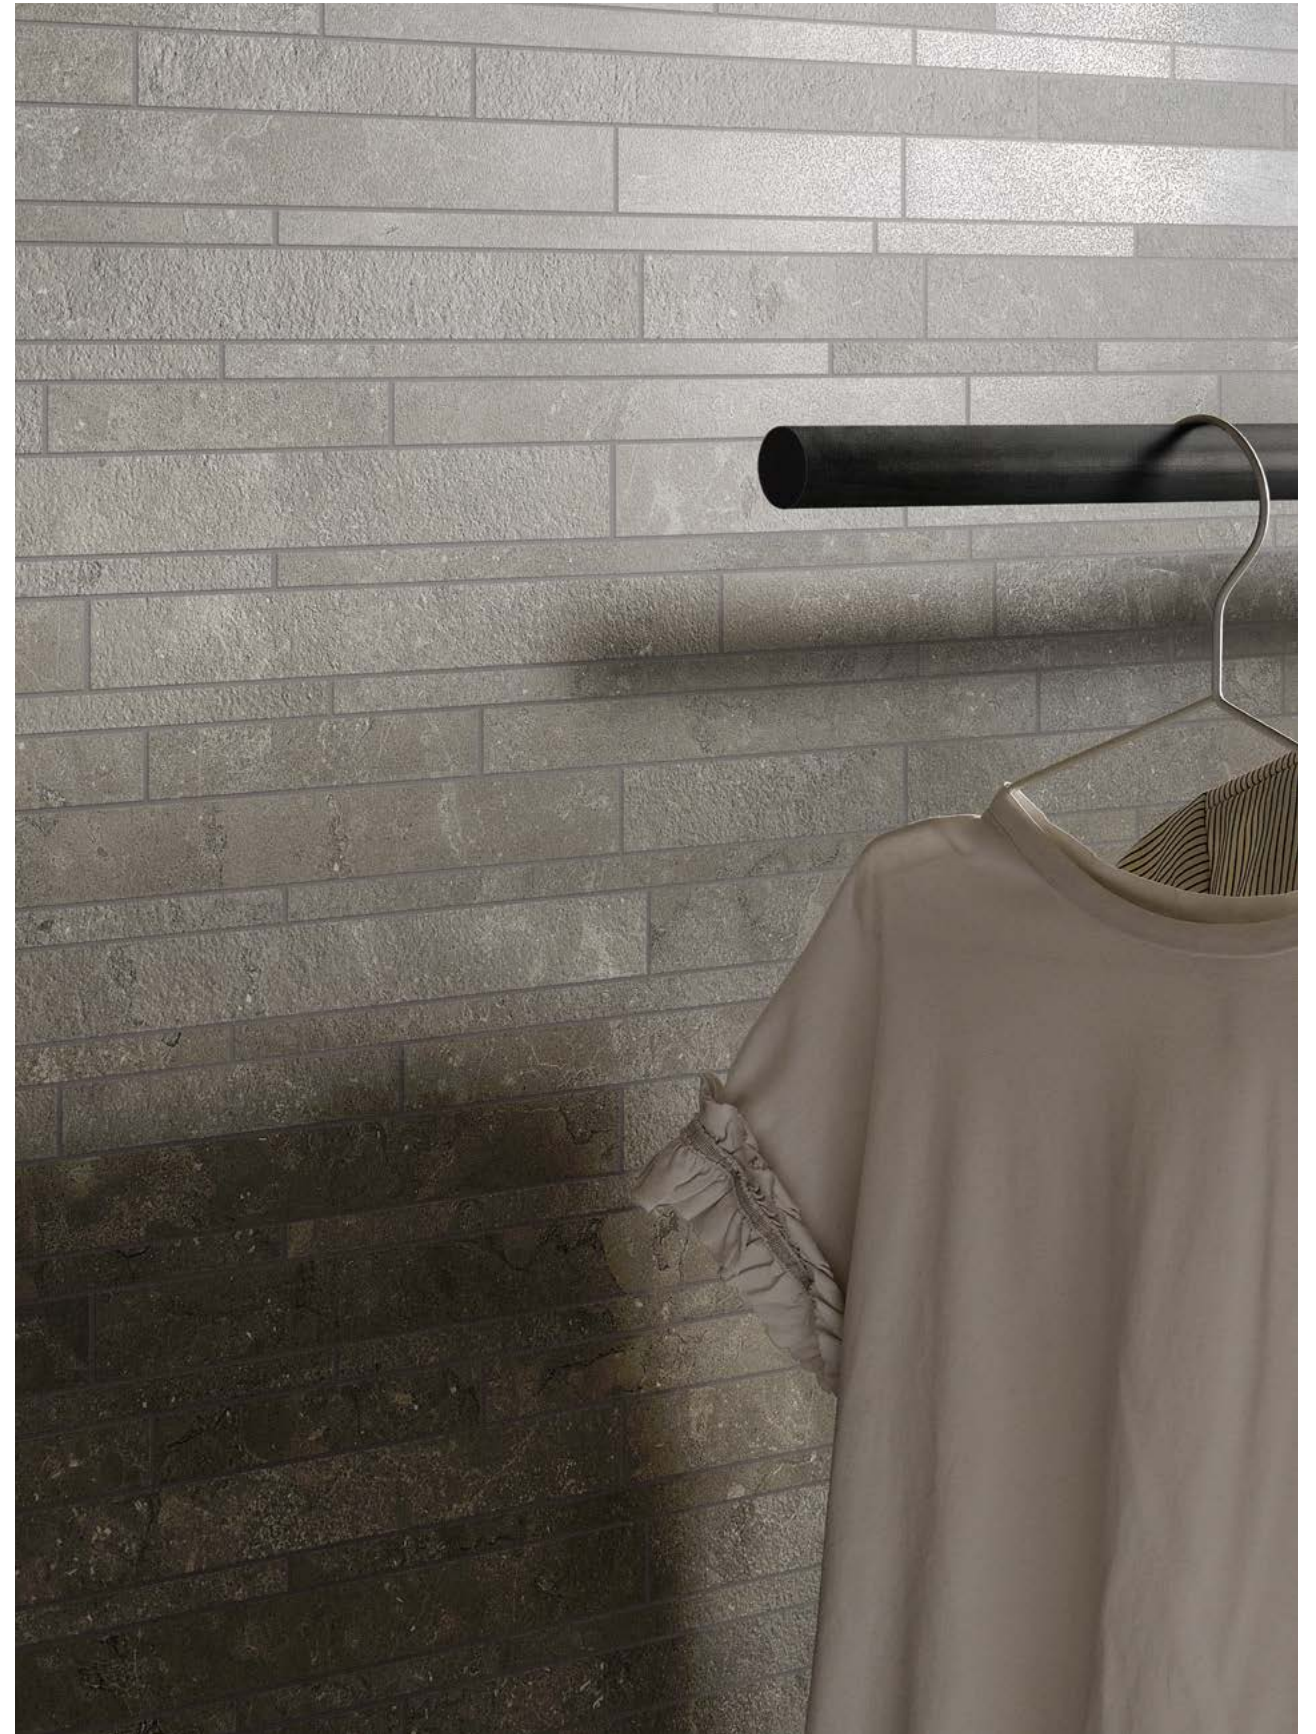

Light Grey 60x120 - 24"x48" Lucidato/Rettificato
Concrete Mosaico Wall Mix Naturale-Lucidato/Rettificato