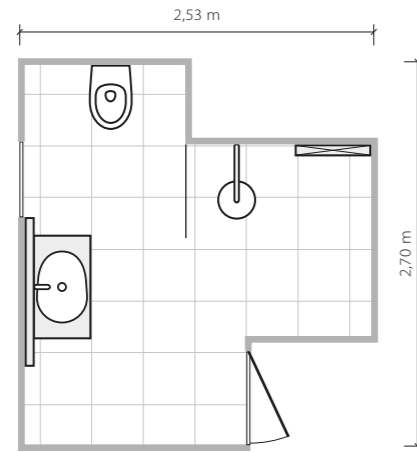

Bonella white
 płytki podłogowa
 450×450 mm/8 mm MAT Q/IV *

Bonella white
 płytki podłogowa
 598×598 mm/8 mm MAT Q/IV R9 *

Bonella

Delikatny kontrast

6m²

Łazienka o nieregularnym kształcie z dużym prysznicem i oknem.