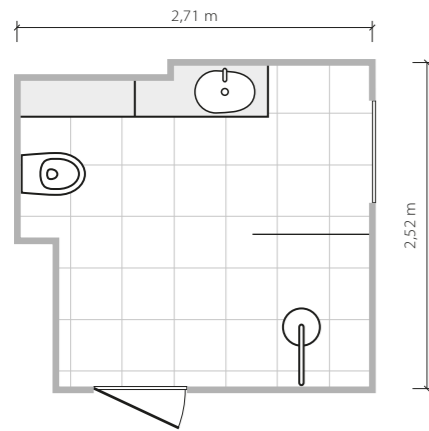

Bonella

Romantyczna w każdej postaci

6,3m²

Łazienka o nieregularnym kształcie z oknem, WC we wnęce.

Elegancki kamień Carrara i geometryczny wzór zainspirowany stylem art deco, który wykorzystuje motyw platynowych akcentów. W zestawieniu z intrygującą strukturą płytki tworzy klasyczną i jednocześnie nowoczesną przestrzeń.