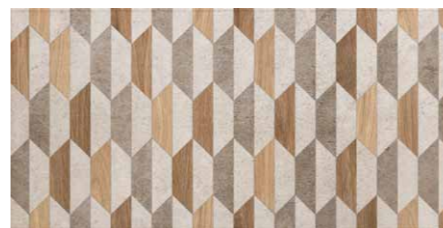

Dover graphite geo
dekor ścienny
608 x 308 mm MAT