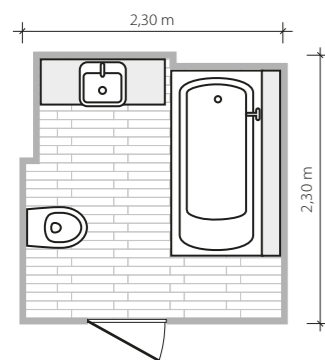

## Geometryczny szyk

6,3 m<sup>2</sup>

Łazienka na poddaszu o nieregularnym kształcie. Prysznic o wymiarach 150 × 90 cm częściowo zabudowany ścianką działową.

# Dover

*Siła drewna*

**5,3m<sup>2</sup>**

Łazienka na planie prostokąta.  
Wanna o wymiarach 175 x 70 cm.