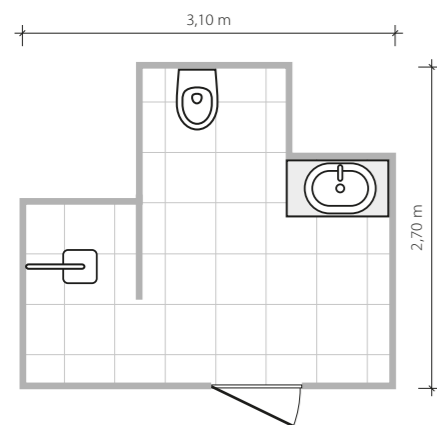

## Geometryczny szyk

6,3 m<sup>2</sup>

Łazienka na poddaszu o nieregularnym kształcie. Prysznic o wymiarach 150 × 90 cm częściowo zabudowany ścianką działową.

# Dover

*Siła drewna*

**5,3m<sup>2</sup>**

Łazienka na planie prostokąta.  
Wanna o wymiarach 175 x 70 cm.