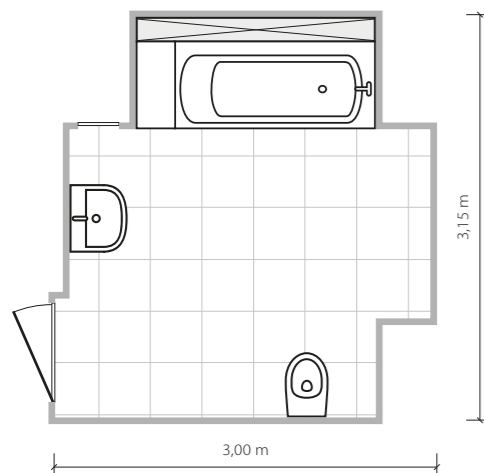

Aranżacja jednocześnie oszczędna
w formie i efektowna. Połączenie białego
drewna, szarych płytek i srebrnych akcentów
to nawiązanie do stylu glamour,
ale w nowoczesnym wydaniu.

Edello

5,7 m²

Łazienka o nieregularnym kształcie.
Prysznic o wymiarach 90 × 150 cm.

Edello

Inna niż wszystkie

4,2 m²

Łazienka na planie prostokąta.
Prysznic na podeście o wymiarach
90 x 90 cm.

Z potrzeby miejsca

Mysząc o funkcjonalności, warto wybrać długi blat i szafkę z szufladami. Są to doskonałe miejsca do przechowywania kosmetyków, ręczników i innych akcesoriów kąpielowych.

Edello graphite
płytko ścienna
448×223 mm POŁYSK

Edello leaves
dekor ścienny
448×223 mm POŁYSK

Steel 11
listwa ścienna
448×15 mm POŁYSK

Pinia grey
płytko podłogowa
450×450 mm/8 mm POŁYSK  

Edello

Prestiż prostoty

7,7 m²

Łazienka z wanną we wnęce.
Wanna o wymiarach 160 × 70 cm.

W dobrym towarzystwie

Spójna stylistyka płytek i dodatków to doskonały punkt wyjścia do stworzenia wnętrza, w którym dominować będzie harmonia i nastrój relaksu.