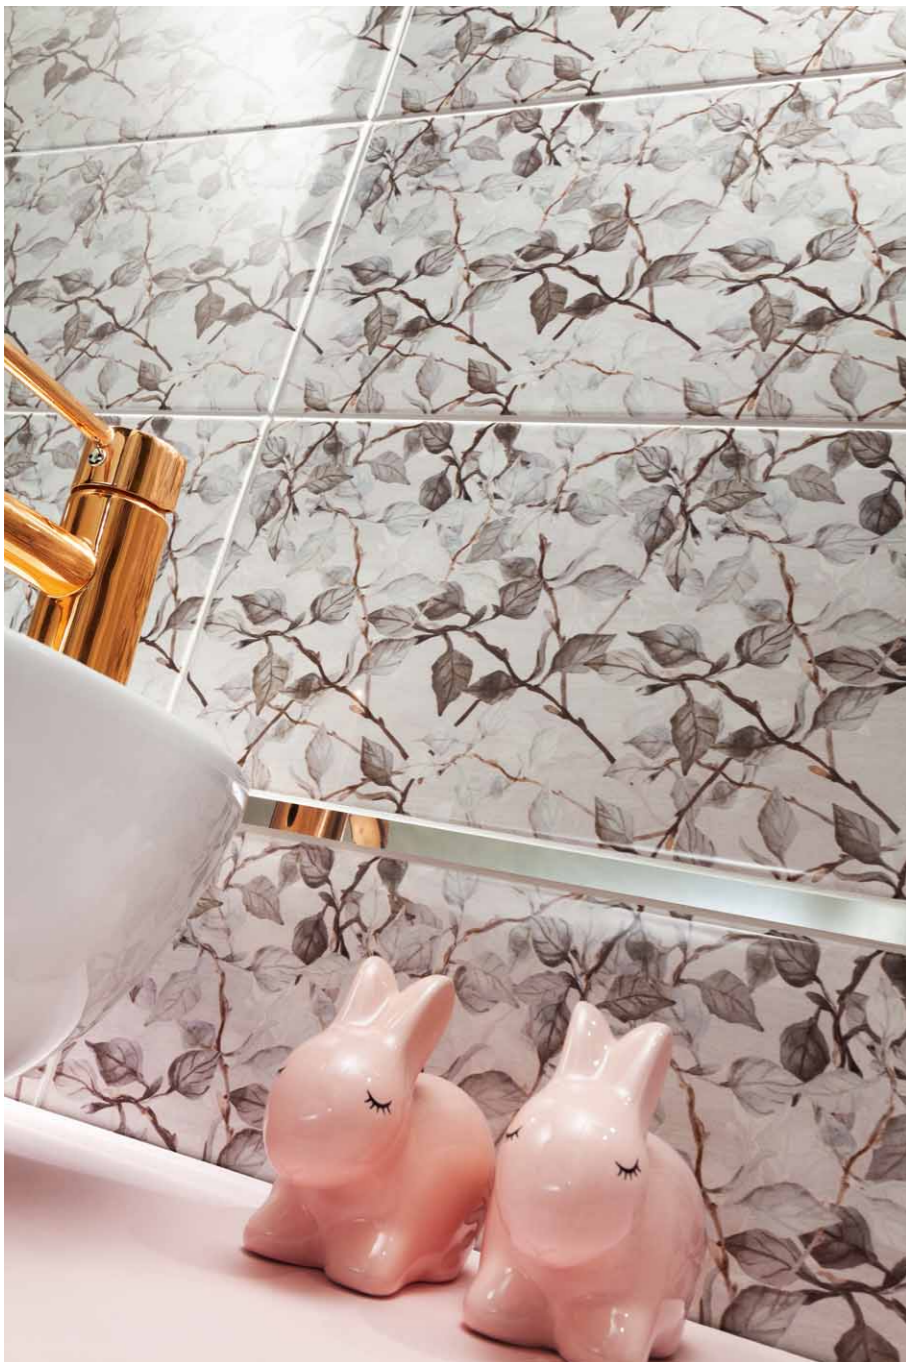

Edello

Inna niż wszystkie

4,2 m²

Łazienka na planie prostokąta.
Prysznic na podeście o wymiarach
90 x 90 cm.

Z potrzeby miejsca

Mysząc o funkcjonalności, warto wybrać długi blat i szafkę z szufladami. Są to doskonałe miejsca do przechowywania kosmetyków, ręczników i innych akcesoriów kąpielowych.

Pudrowe szaleństwo

Dobór gadżetów oraz mebli w odważnych, kontrastowych kolorach i w ulubionym stylu podkreśli indywidualny charakter łazienki i nada jej nieco szalonego i bajkowego wyrazu.

Wzór roślinny i stonowana kolorystyka płytek łagodzą szaleństwo na poziomie odważnych i artystycznych dodatków.

Małe dzieła sztuki

Nawet minimalistyczna i łagodna stylistyka płytek może rozbudzać naszą wyobraźnię! Nawiązujące do świata natury pastelowe figurki pełnią w tym wnętrzu rolę obiektów artystycznych.

Edello grey
płytko ścienna
448×223 mm POŁYSK