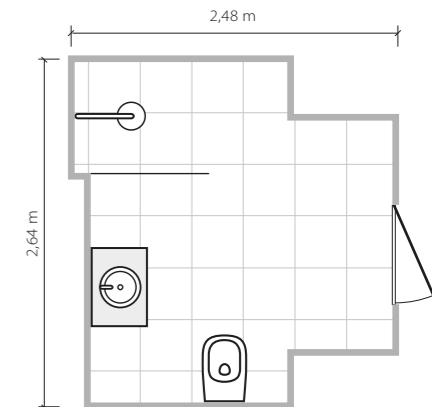

Aranżacja jednocześnie oszczędna
w formie i efektowna. Połączenie białego
drewna, szarych płytek i srebrnych akcentów
to nawiązanie do stylu glamour,
ale w nowoczesnym wydaniu.

Edello

5,7 m²

Łazienka o nieregularnym kształcie.
Prysznic o wymiarach 90 × 150 cm.

Edello

Inna niż wszystkie

4,2 m²

Łazienka na planie prostokąta.
Prysznic na podeście o wymiarach
90 x 90 cm.

Z potrzeby miejsca

Mysząc o funkcjonalności, warto wybrać długi blat i szafkę z szufladami. Są to doskonałe miejsca do przechowywania kosmetyków, ręczników i innych akcesoriów kąpielowych.

7,7 m²

Łazienka z wanną we wnęce.
Wanna o wymiarach 160 × 70 cm.

W dobrym towarzystwie

Spójna stylistyka płytek i dodatków to doskonały punkt wyjścia do stworzenia wnętrza, w którym dominować będzie harmonia i nastrój relaksu.