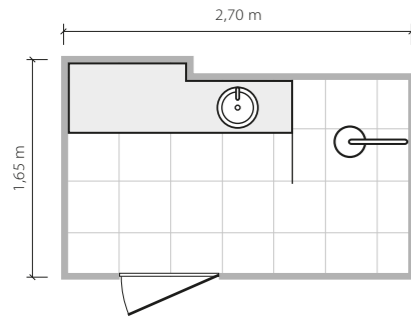

Aranżacja jednocześnie oszczędna
w formie i efektowna. Połączenie białego
drewna, szarych płytek i srebrnych akcentów
to nawiązanie do stylu glamour,
ale w nowoczesnym wydaniu.

Edello

5,7 m²

Łazienka o nieregularnym kształcie.
Prysznic o wymiarach 90 × 150 cm.

Edello grey
płytki ścienna
448×223 mm POŁYSK

Edello graphite
płytki ścienna
448×223 mm POŁYSK

Edello geo
dekor ścienny
448×223 mm POŁYSK

Steel 11
listwa ścienna
448×15 mm POŁYSK

Pinia grey
płytki podłogowa
450×450 mm/8 mm POŁYSK Q III ❄️

Edello

Inna niż wszystkie

4,2 m²

Łazienka na planie prostokąta.
Prysznic na podeście o wymiarach
90 x 90 cm.

Z potrzeby miejsca

Mysząc o funkcjonalności, warto wybrać długi blat i szafkę z szufladami. Są to doskonałe miejsca do przechowywania kosmetyków, ręczników i innych akcesoriów kąpielowych.