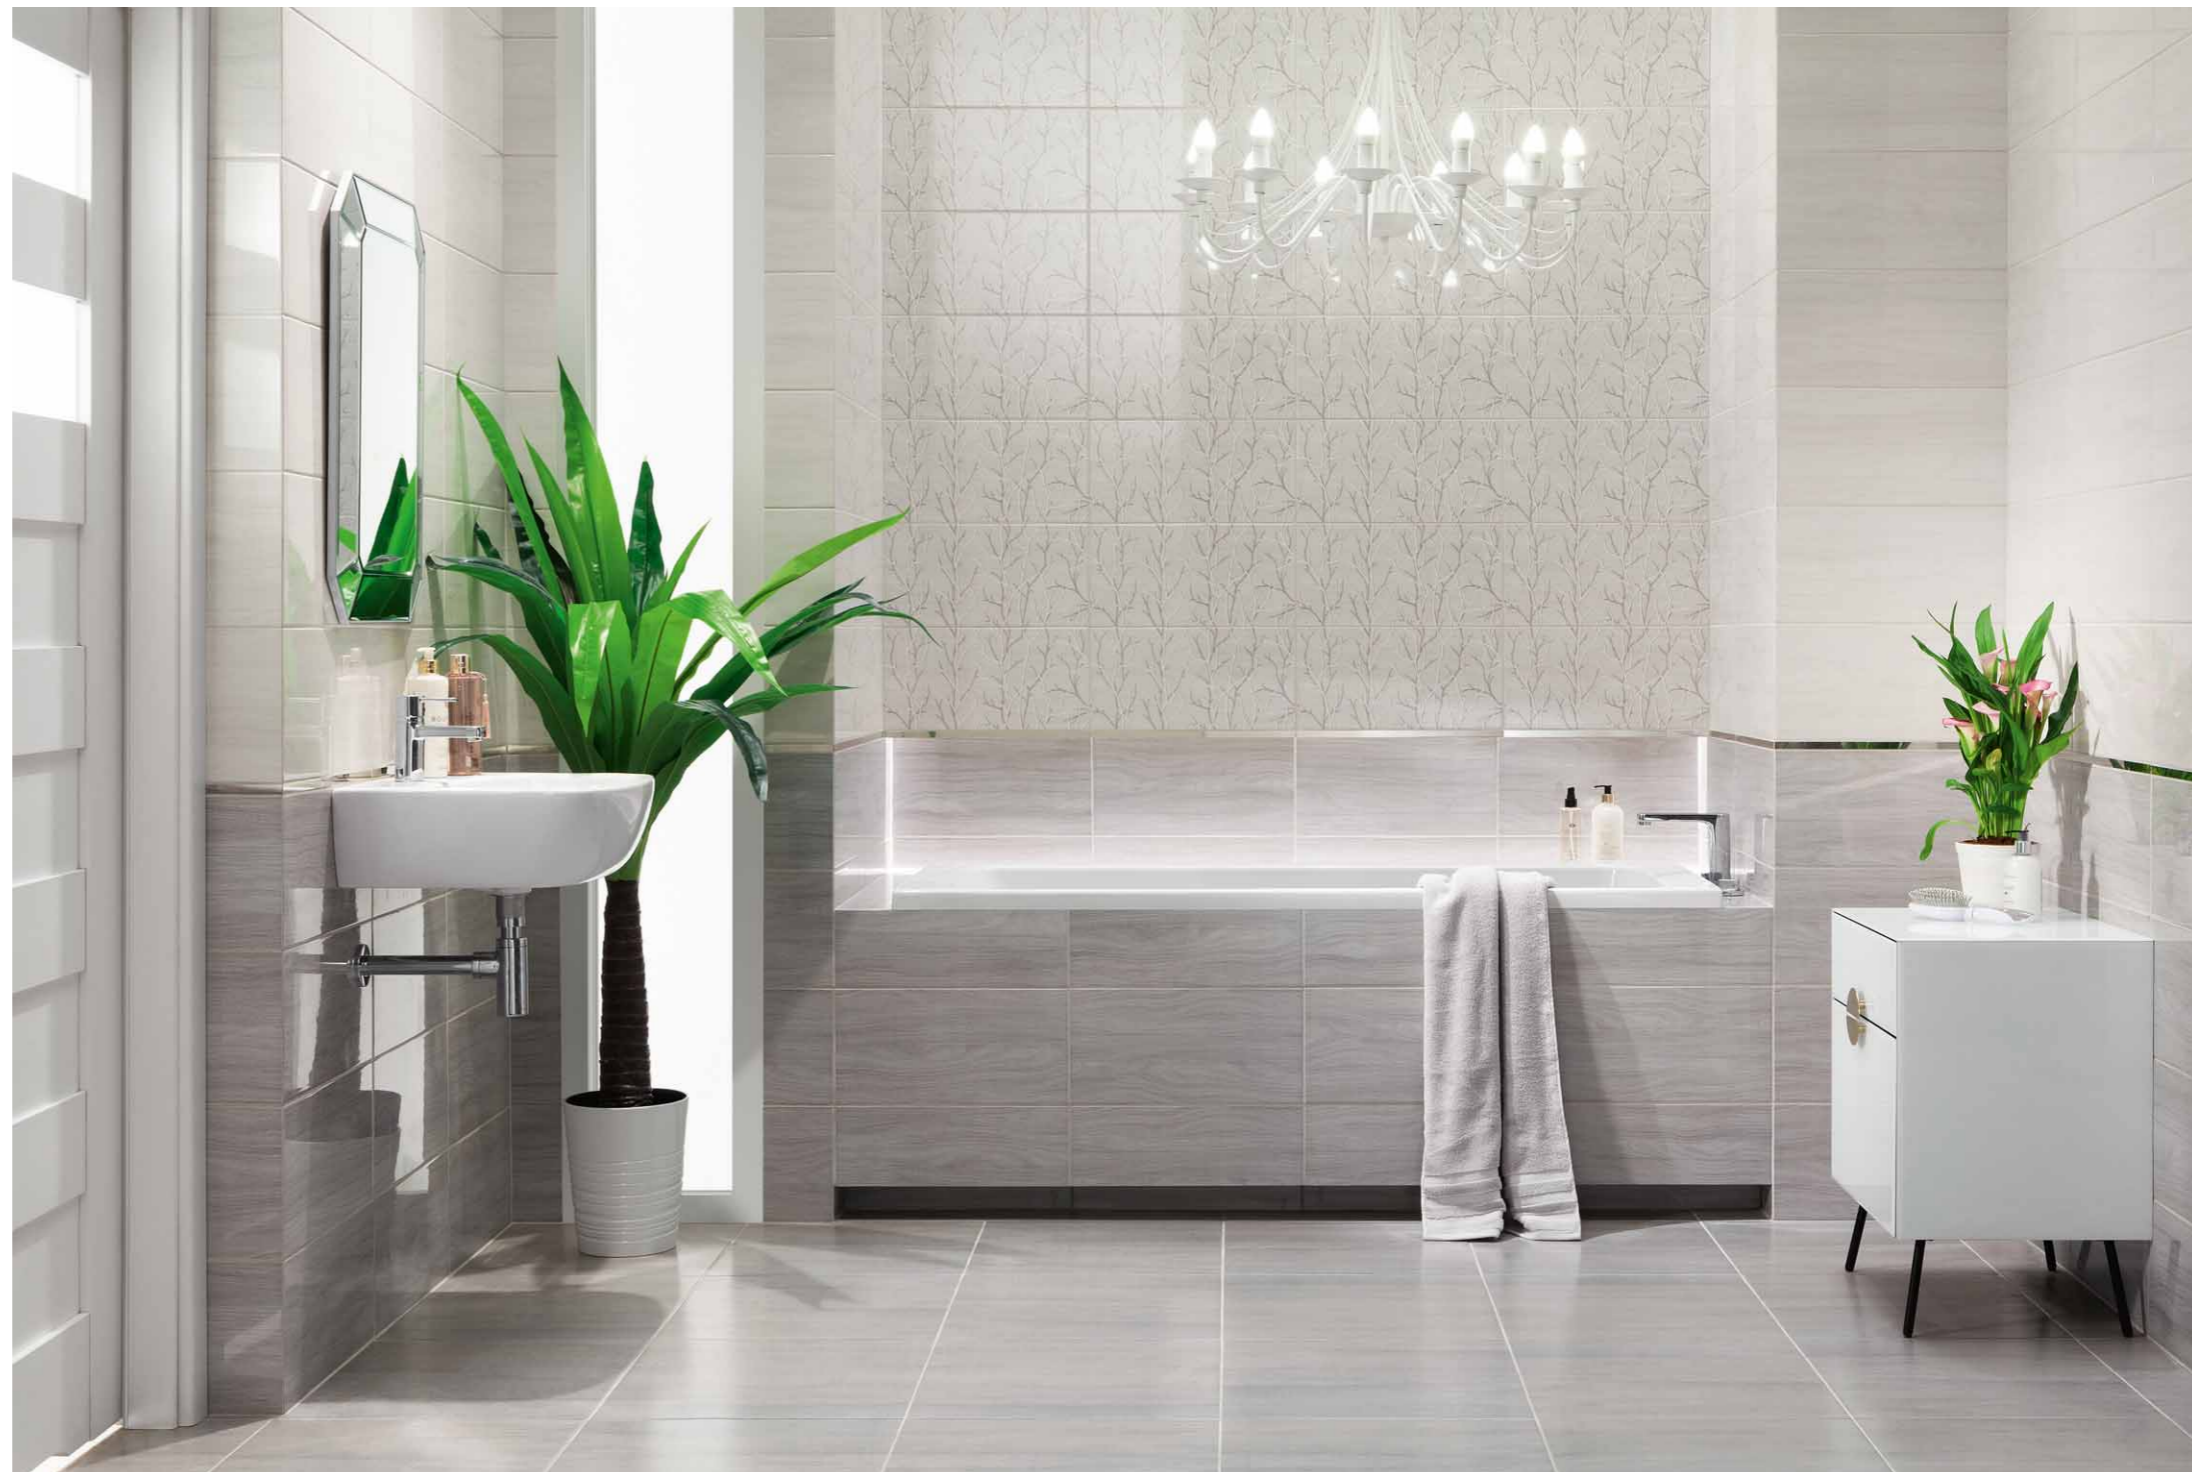

7,7 m²

Łazienka z wanną we wnęce.
Wanna o wymiarach 160 × 70 cm.

W dobrym towarzystwie

Spójna stylistyka płytek i dodatków to doskonały punkt wyjścia do stworzenia wnętrza, w którym dominować będzie harmonia i nastrój relaksu.

Wnętrze, którego charakter oddaje szeroko pojęta elegancja. Obszerny, tapetowy dekor z motywem szlachetnie wyglądającego drewna wzbogaca połysk, który obecny jest też na cienkiej listwie i płytkach przypominających bielone drewno.