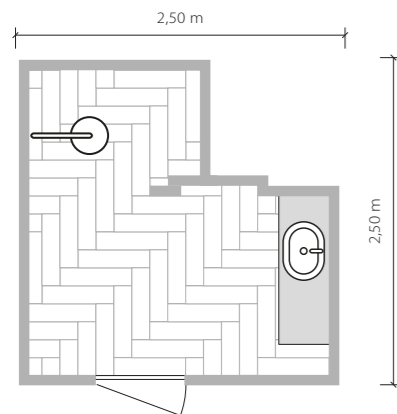

Lily geo

Piękno z charakterem

5,15m²

Łazienka z prysznicem 80 x 140 cm.