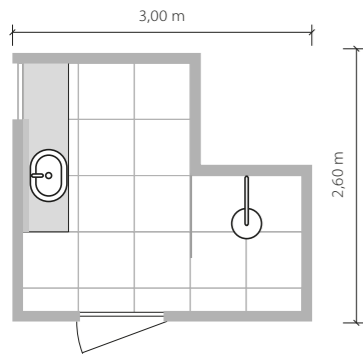

Lily leaves

Urokliwy widok

6,25 m²

Łazienka z prysznicem we wnęce
120 x 140 cm.

Dbalność o detale

Linearne złączenia zachwycają dynamiką i lekkością. W blasku światła bezustannie mieniają się, naturalnie dekorując wnętrze.