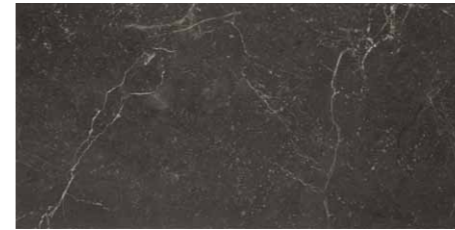

Piękno roślin

Subtelność natury zniewala i oszłamia skrywaną wielowymiarowością. Szlachetny złoty kolor pozwala podkreślić jej perfekcyjne piękno. W takim towarzystwie motywy roślinne rozkwitają wciąż na nowo.

*Zbalansowane
wnętrze*

Dodatki w postaci ceramiki czy metalu wniosą do wnętrza powiew nonszalancji i niewymuszonego blasku.

Lily white
plytka ścienna
598 x 298 mm POŁYSK

Lily black
plytka ścienna
598 x 298 mm MAT