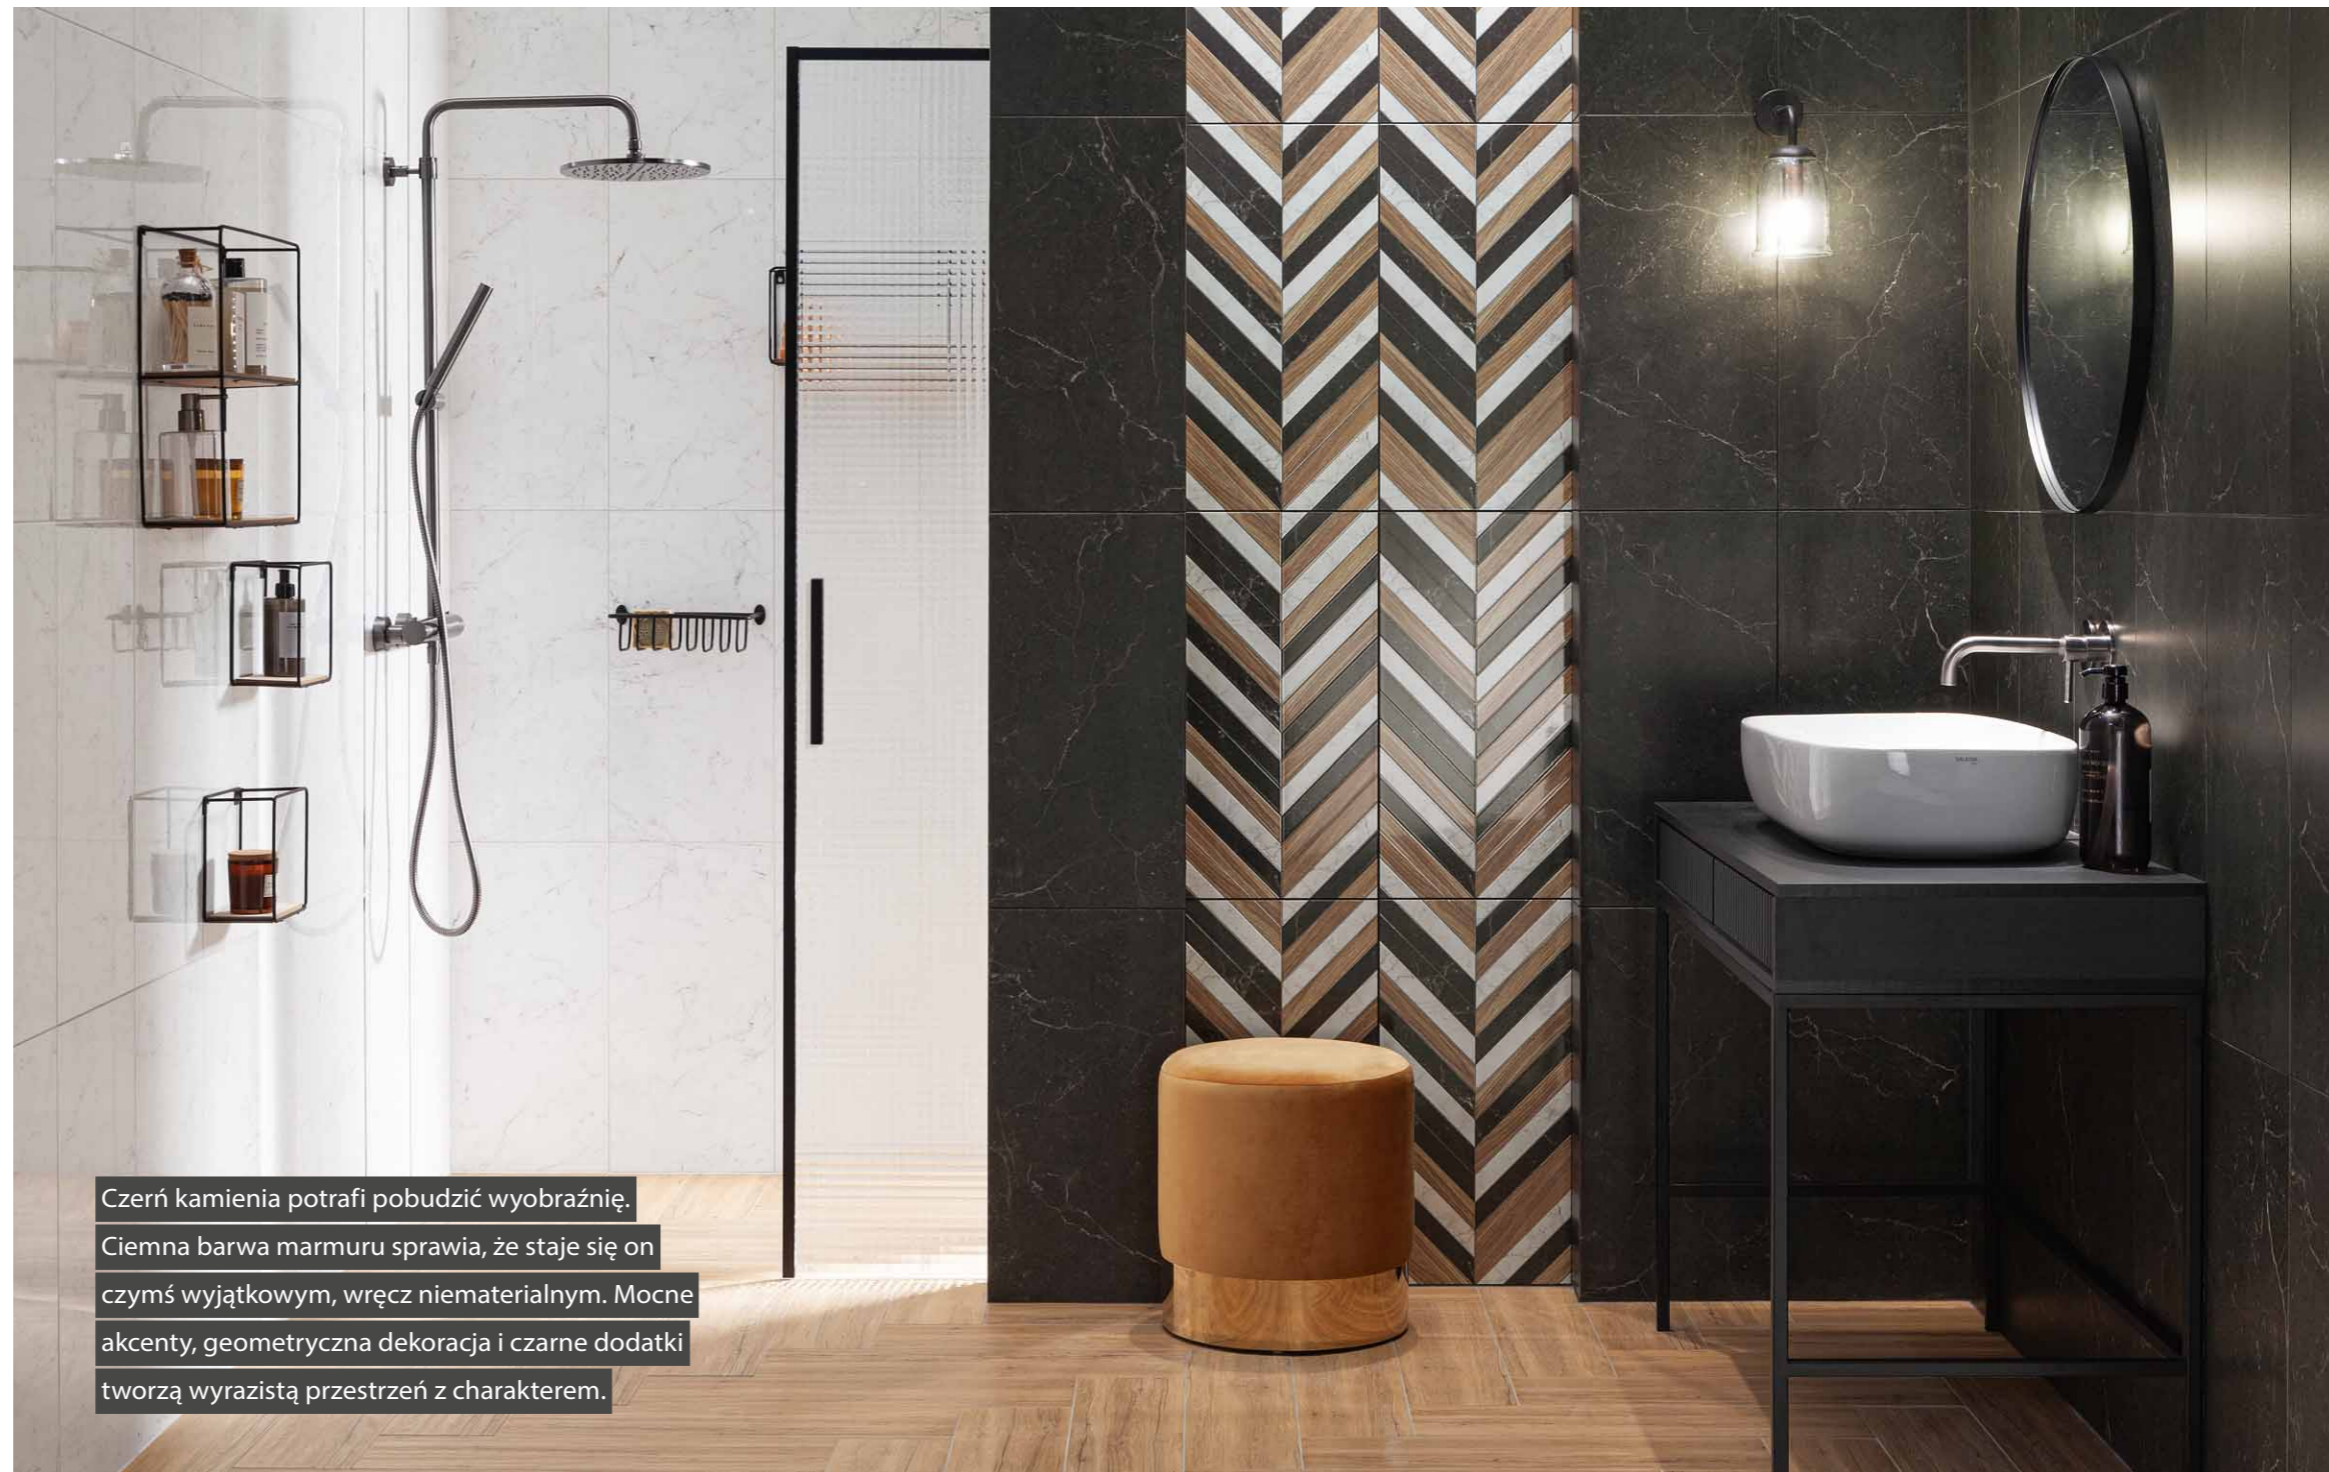

5,15m²

Łazienka z prysznicem 80 x 140 cm.

Doskonałość kamienia

Ciemny, wyrazisty kamień z białym użyciem urzeka naturalnym pięknem i harmonią.

Czerń kamienia potrafi pobudzić wyobraźnię. Ciemna barwa marmuru sprawia, że staje się on czymś wyjątkowym, wręcz niematerialnym. Mocne akcenty, geometryczna dekoracja i czarne dodatki tworzą wyrazistą przestrzeń z charakterem.