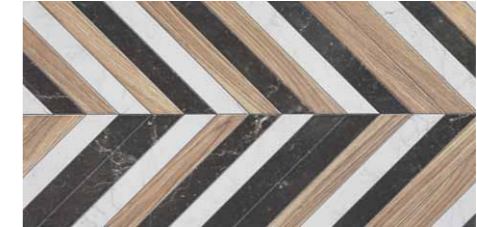

5,15m²

Łazienka z prysznicem 80 x 140 cm.

Doskonałość kamienia

Ciemny, wyrazisty kamień z białym użyciem urzeka naturalnym pięknem i harmonią.

Czerń kamienia potrafi pobudzić wyobraźnię. Ciemna barwa marmuru sprawia, że staje się on czymś wyjątkowym, wręcz niematerialnym. Mocne akcenty, geometryczna dekoracja i czarne dodatki tworzą wyrazistą przestrzeń z charakterem.

Naprzemienność zdarzeń

Układ chevrons wciąż potrafi zaskakiwać. Szczególnie, gdy w jednej kompozycji nastąpiła fuzja różnych wzorów. Efekt ten pogłębią odpowiednio dobrane dodatki i elementy wyposażenia wykonane z metalu.

Luksus i prostota

W nowoczesnym wnętrzu z charakterem nie powinno zabraknąć szklanych i metalowych dodatków w stylu industrialnym.

Lily white
 płytki ścienna
 598 x 298 mm POŁYSK

Lily geo
 dekoracja ścienna
 598 x 298 mm POŁYSK