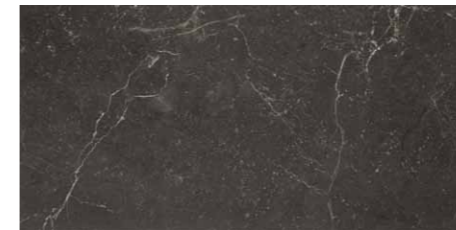

Luksus i prostota

W nowoczesnym wnętrzu z charakterem nie powinno zabraknąć szklanych i metalowych dodatków w stylu industrialnym.

Lily white
 płytki ścienna
 598 x 298 mm POŁYSK

Lily geo
 dekoracja ścienna
 598 x 298 mm POŁYSK