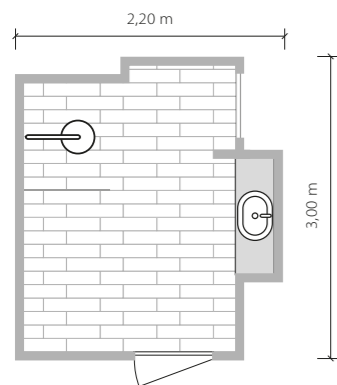

Moza

Czar ukojenia

7m²

Łazienka na planie prostokąta
z prysznicem 120 x 120 cm.

Wdzięk jasności

Ciepłe odcienie stanowią doskonałą bazę dla aranżacji przestrzeni.

Płytki o wzorze drewna kreują wyjątkową atmosferę, pełną spokoju i ukojenia.