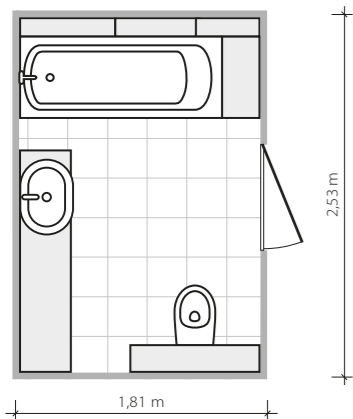

Pinia

W sercu miejskiej dżungli

Gra dekoracji

W łazience hołdującej naturze nie mogło zabraknąć dekoru z motywem roślinnym. Delikatne liście wypełniły po sam sufit wnękę przy wannie.

4,6m²

Łazienka na planie prostokąta.
Wanna o wymiarach 140 x 70 cm.