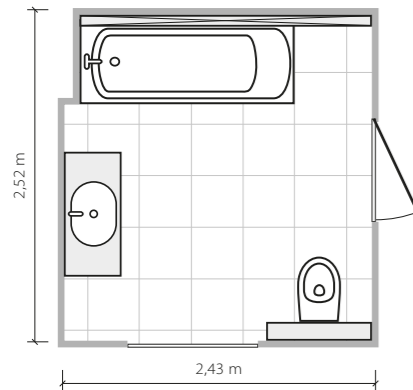

# Woodbrille

*Łagodne połączenie*

**6,1 m<sup>2</sup>**

Łazienka na planie prostokąta z oknem.  
Wanna o wymiarach 170 x 70 cm.

# Woodbrille

*W blasku natury*

**6m<sup>2</sup>**

Łazienka na poddaszu o nieregularnym kształcie z oknem dachowym. Prysznic o wymiarach 90 x 90 cm.