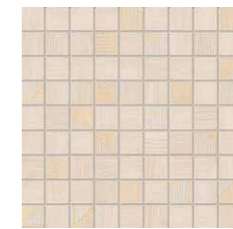

## Złota perła

Zróżnicowana faktura deseni podbija urodę złotych nitek i blask perłowych kropek. Ich urok zachwyci każdego!

Delikatny rysunek drewna obok połyskującej w świetle, geometrycznej i nowoczesnej mozaiki. Połączenie regularnych kształtów z delikatnymi, złotymi nitkami tworzy niezwykle efekt dekoracyjny.

**Woodbrille beige**  
 płytki ścienna  
 608 x 308 mm POŁYSK

**Woodbrille brown**  
 płytki ścienna  
 608 x 308 mm POŁYSK

**Woodbrille geo**  
 dekor ścienny  
 608 x 308 mm POŁYSK

**Woodbrille beige**  
 mozaika ścienna  
 300 x 300 mm POŁYSK