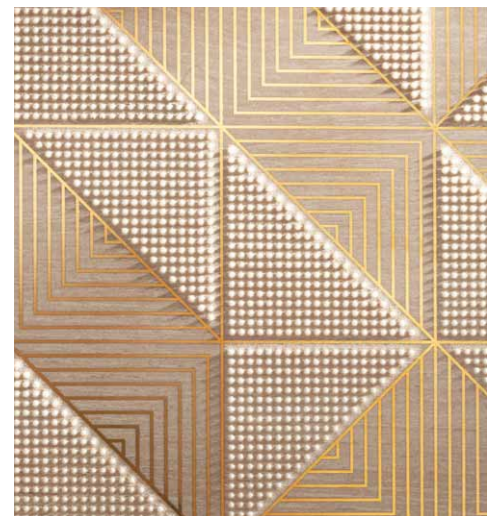

**Obraz przyrody**

Flora jako motyw zdobniczy to synonim subtelności oraz świetny patent na to, by ocieplić wnętrze, podkreślić jego naturalny charakter i uczynić z niego doskonałe miejsce do relaksu.

**Woodbrille beige**  
 płytki ścienna  
 608 x 308 mm POŁYSK

**Woodbrille brown**  
 płytki ścienna  
 608 x 308 mm POŁYSK

**Woodbrille tree**  
 dekor ścienny  
 608 x 308 mm POŁYSK

**Tempre brown**  
 listwa ścienna szklana  
 608 x 23 mm POŁYSK

**Woodbrille beige**  
 płytki podłogowa  
 450 x 450 mm / 8 mm POŁYSK  

## Złota perła

Zróżnicowana faktura deseni podbija urodę złotych nitek i blask perłowych kropek. Ich urok zachwyci każdego!

Delikatny rysunek drewna obok połyskującej w świetle, geometrycznej i nowoczesnej mozaiki. Połączenie regularnych kształtów z delikatnymi, złotymi nitkami tworzy niezwykle efekt dekoracyjny.