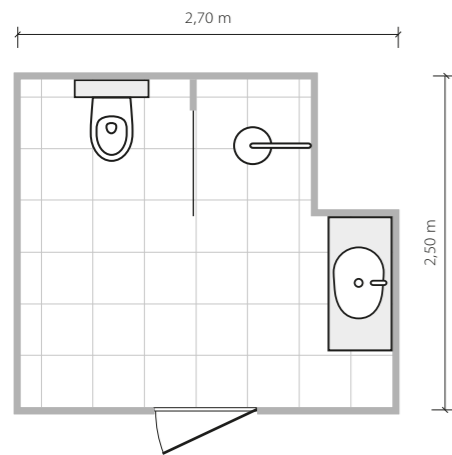

# Woodbrille

*Łagodne połączenie*

**6,1 m<sup>2</sup>**

Łazienka na planie prostokąta z oknem.  
Wanna o wymiarach 170 x 70 cm.

# Woodbrille

*W blasku natury*

**6m<sup>2</sup>**

Łazienka na poddaszu o nieregularnym kształcie z oknem dachowym. Prysznic o wymiarach 90 x 90 cm.