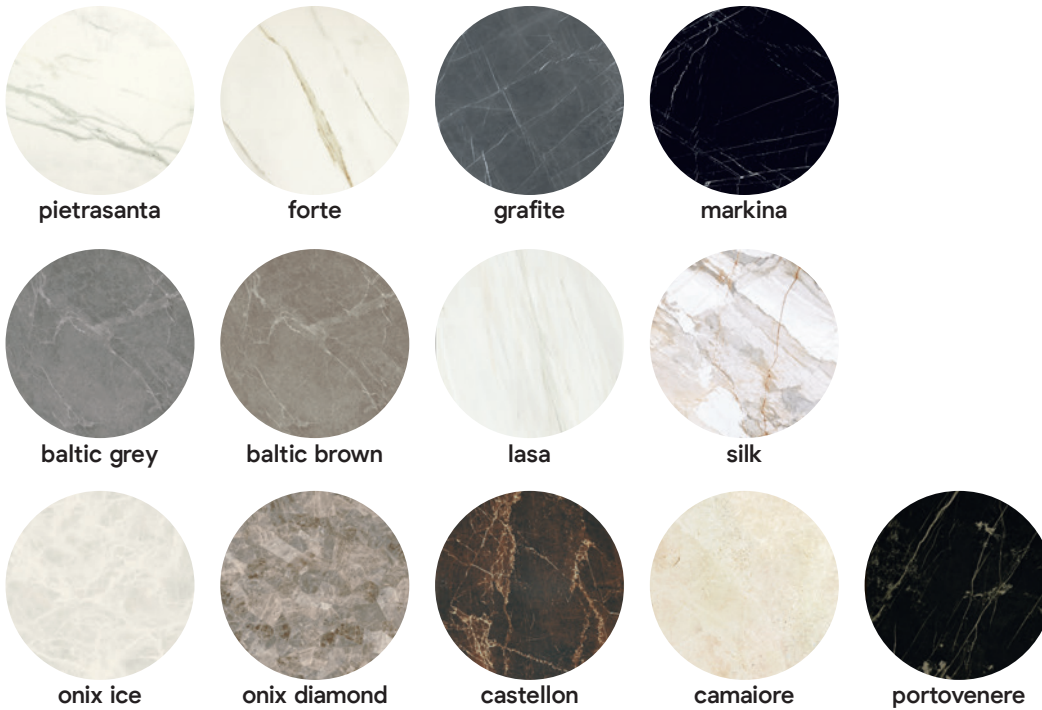

COLORI colours - couleurs - farbe

FORMATI sizes - formats - format

ROC > pag. 208

	120x278 (47"x109,45")	120x120 (47"x47")	60x120 (24"x47")	90x270 (36"x106")	90x90 (36"x36")	45x90 (18"x36")	30x90 (12"x36")
	≠6	≠6	≠6	≠6	≠6	≠6	≠6
MATT RETT.	•	•	•	•	•	•	•
LUC. RETT.	•	•	•	•	•	•	•

	90x180 (36"x71")	90x90 (36"x36")	60x120 (24"x47")	60x60 (24"x24")	30x60 (12"x24")
	≠10	≠9	≠9	≠9	≠9
MATT RETT.	•	•	•	•	•
LUC. RETT.	•	•	•	•	•
ROC RETT.				•	•